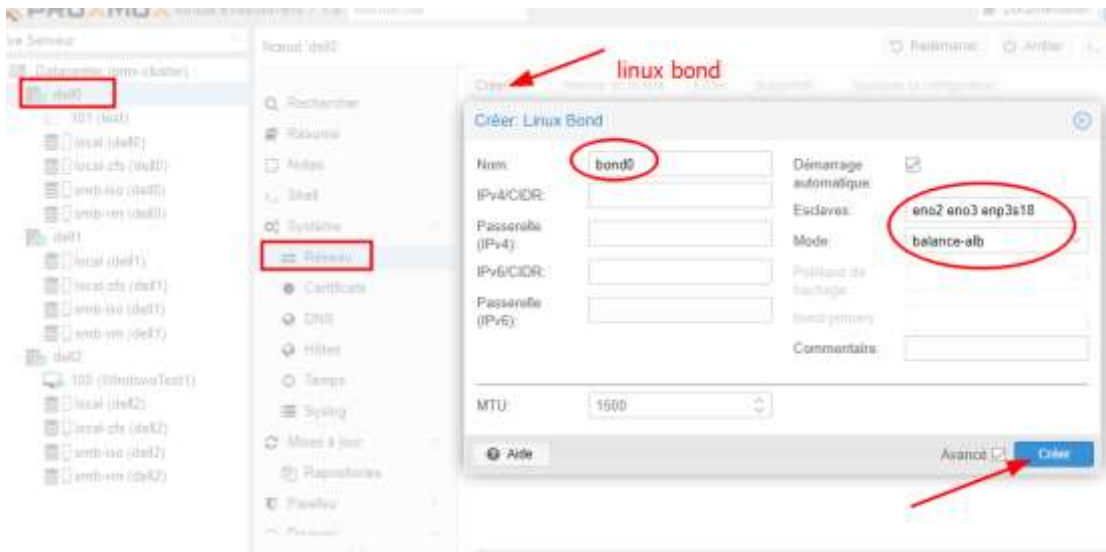

# BOND 0 PROXMOX

Créer	Régler en arrière	Éditer	Supprimer	Appliquer la configuration								
					Nom ?	Type	Actif	Démarrage	VLAN à...	Ports/Esclaves	Bond Mode	CIDR
					bond0	Linux Bond	Oui	Oui	Non	eno1 eno2 enp3s0	balance-alb	