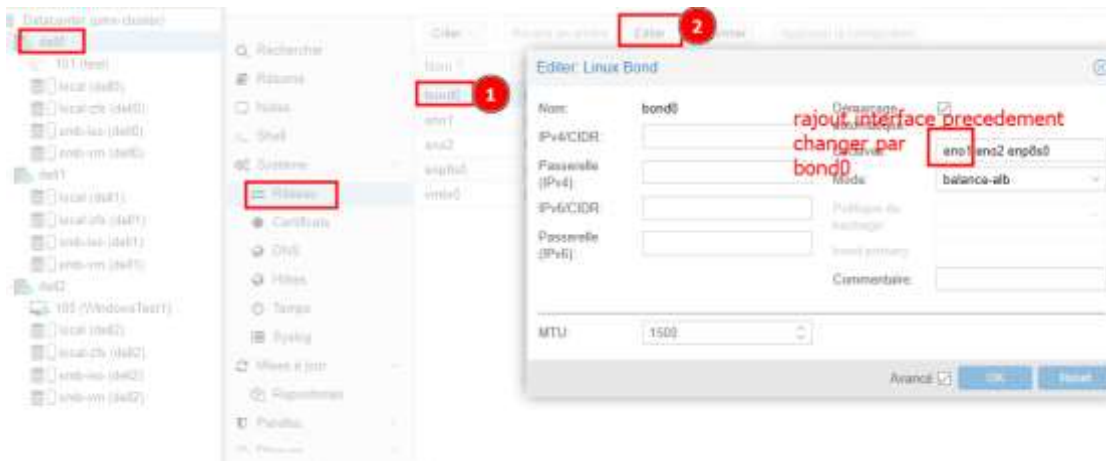

# BOND 0 PROXMOX

Créer	Régler en arrière	Éditer	Supprimer	Appliquer la configuration								
					Nom ?	Type	Actif	Démarrage	VLAN à...	Ports/Esclaves	Bond Mode	CIDR
					bond0	Linux Bond	Oui	Oui	Non	eno1 eno2 enp3s0	balance-alb	