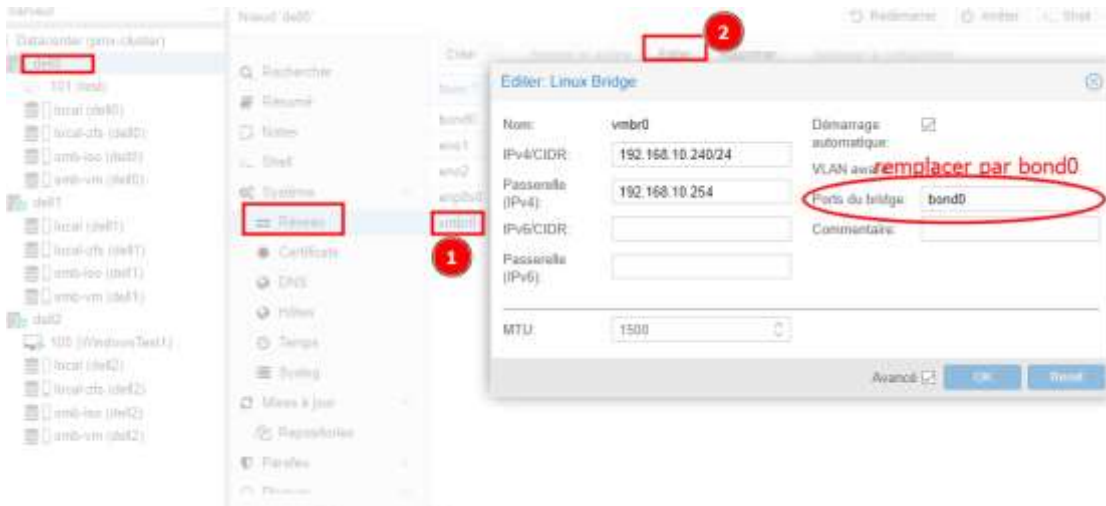

# BOND 0 PROXMOX

Créer	Régler en arrière	Éditer	Supprimer	Appliquer la configuration								
					Nom ?	Type	Actif	Démarrage	VLAN à...	Ports/Esclaves	Bond Mode	CIDR
					bond0	Linux Bond	Oui	Oui	Non	eno1 eno2 enp3s0	balance-alb	